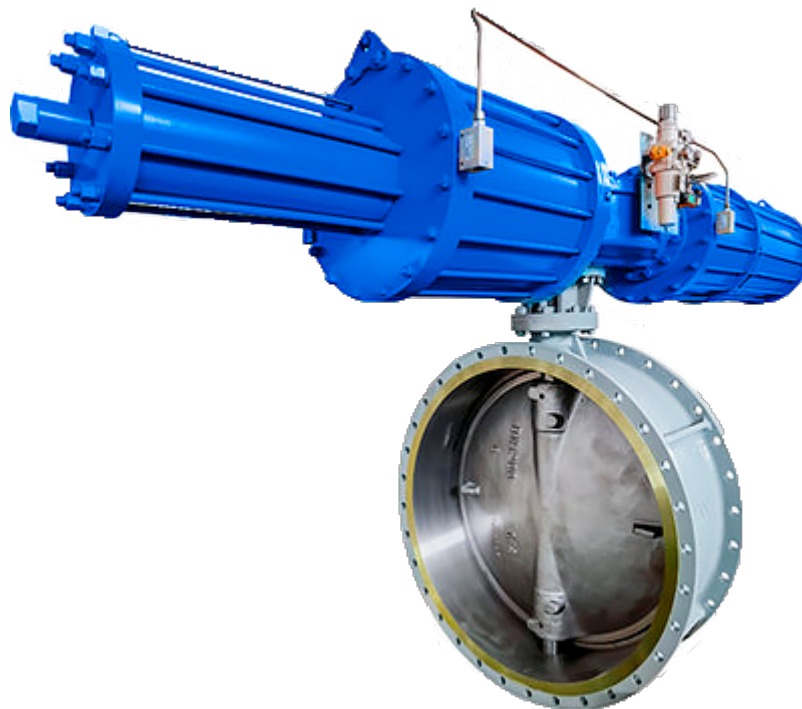

Серия 4300 Дискový поворотный затвор

ОПИСАНИЕ ТОВАРА

Дискový поворотный затвор серии 4300 с тройным эксцентриситетом, как с мягким уплотнением, так и с металлическим, состоит из корпуса клапана, диска, уплотнительного кольца и привода. Это улучшенная серия на основе дискového затвора с двойным эксцентриситетом. Дискový затвор серии 4300 благодаря конструкции с тройным смещением обеспечивает отличные запорные возможности, низкий крутящий момент и минимальный износ. Многослойное дисковое уплотнение в сочетании с геометрией тройного смещения обеспечивает двунаправленную герметичную отсечку.