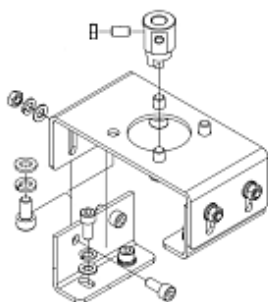

Монтажный комплект для крепления позиционера/привода на клапан

BCA.3PO.00.0400CB Монтажный комплект серия 500 для поворотного привода Namur

BCA.3PO.00.0020CB Монтажный комплект BCA200

По вопросам продаж и поддержки обращайтесь: