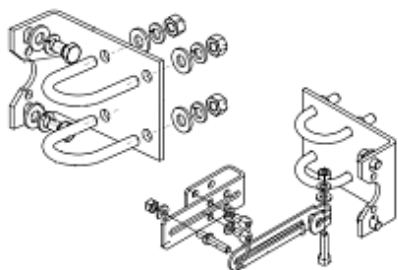

Монтажный комплект для крепления позиционера/привода на клапан

BCA.3PO.00.0400CB Монтажный комплект серия 500 для поворотного привода Namur

BCA.3PO.00.0020CB Монтажный комплект BCA200

По вопросам продаж и поддержки обращайтесь: